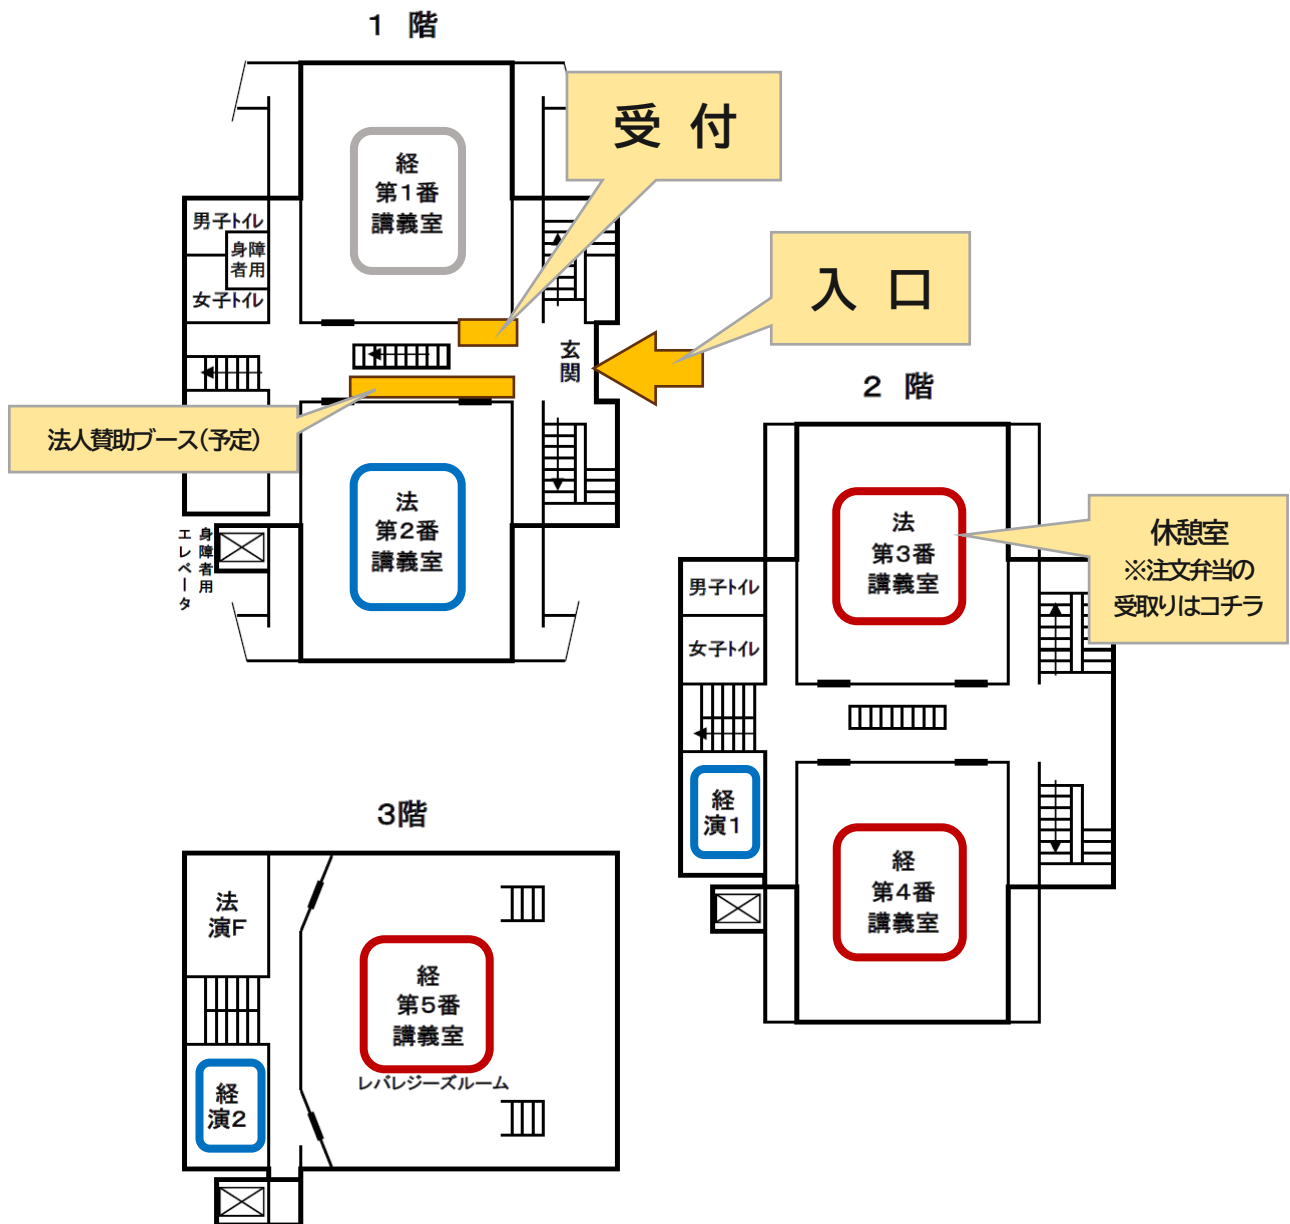

### ■豊中キャンパスマップ

大阪大学 経済学研究科 / 経済学部  
Graduate School / School of Economics, Osaka University

(日曜休業)  
総合図書館下食堂/  
食品ショップコンビニ  
11:30~14:00

コンファレンス会場  
「法経講義棟」

懇親会会場  
「らふおれ」

## ■教室見取り図

### 法経講義棟

施設		1日目	2日目
法経講義棟	1階	受付	受付
経5番	3階	論文プロポーザル賞 統一論題、パネルディスカッション 会員総会、E選挙	自由論題A会場
経4番	2階	役員会	自由論題B会場
法3番	2階	参加者休憩室	参加者休憩室
演2	3階	お子様用控室	お子様用控室
演1	2階	審査委員会(プロポーザル賞)	学会誌編集委員会
法2番	1階	統一論題控室	
法2番	1階	執行部事務局控室	執行部事務局控室、執行部ミーティング
経1番	1階	開催校スタッフ控室	開催校スタッフ控室